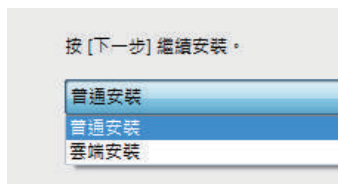

2 選擇類型

選擇安裝類型，普通安裝(單機模式)或雲端安裝(雲端模式)