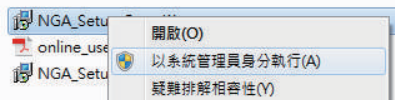

桌機版操作說明

1 下載軟體

下載軟體，於安裝程式按右鍵選擇「以系統管理員身分執行」