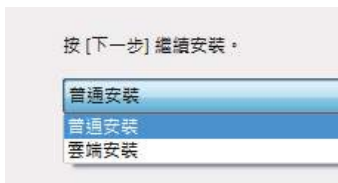

過濾防制軟體 · 杜絕不當資訊
提供您與兒童一個乾淨的網路環境

免費下載
nga.moe.edu.tw

教育部關心您

操作說明

1 下載軟體

下載軟體，於安裝程式按右鍵選擇「以系統管理員身分執行」

2 選擇類型

選擇安裝類型，普通安裝(單機模式)或雲端安裝(雲端模式)